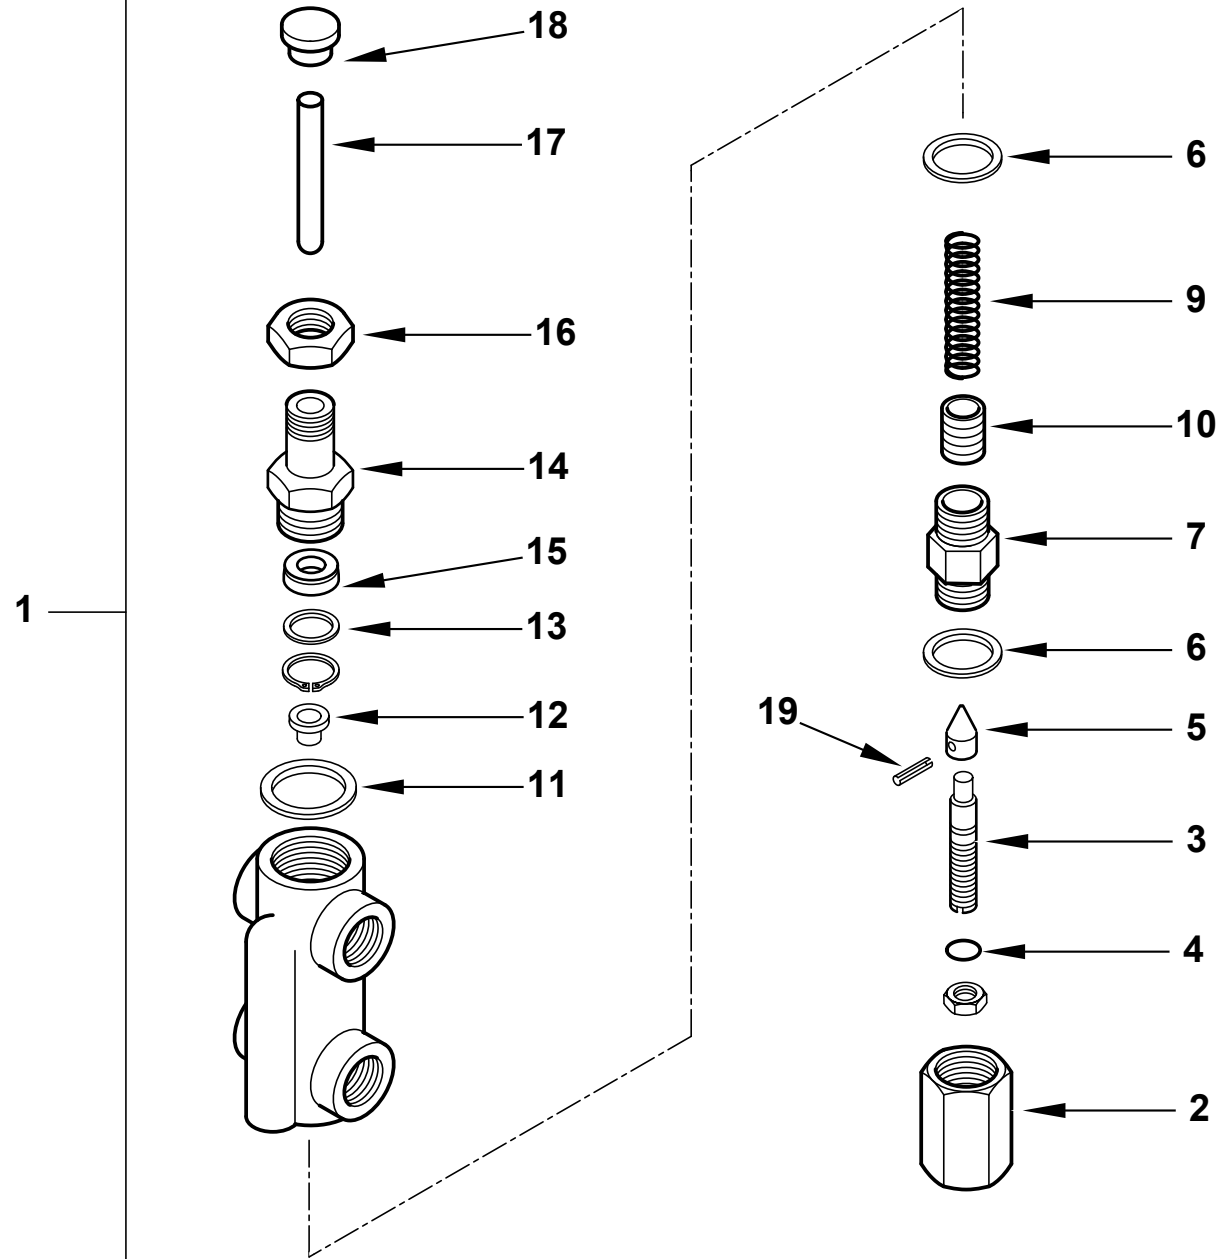

Поз	Артикул	Наименование	Примечание
1	27611	Втулка	
2	23066	Шайба	
3	23064	Шайба	
4	23067	Заглушка	
5	27631	Иголка	
6	27614	Поршень	
7	44118	Шток	
8	27621	Тарелка	
9	19420	Пружина	

Поз	Артикул	Наименование	Примечание
10	23065	Шайба	
11	27626	Втулка	
12	0005180109	Прокладка	
13	0006020554	Втулка с сальником	
	0005180041	Сальник	
14	0005170007	Штифт	
16	27612	Втулка	
17	27609	Втулка резьбовая	
18	23063	Шайба	

Поз	Артикул	Наименование	Примечание
1	45071	Тяга	
2	30543	Вилка	
3	23056	Гайка	
4	23055	Подшипник	
5	27635	Опора подшипника	
6	23054	Подшипник	
7	27638	Рычаг	
8	27647	Вал	

Поз	Артикул	Наименование	Примечание
9	27637	Гайка	
10	27636	Опора подшипника	
11	27641	Рычаг	
12	27634	Вилка	
13	0005250067	Соленоид	
14	33265	Кронштейн	
15	33266	Кожух	
16	30761	Штекер	