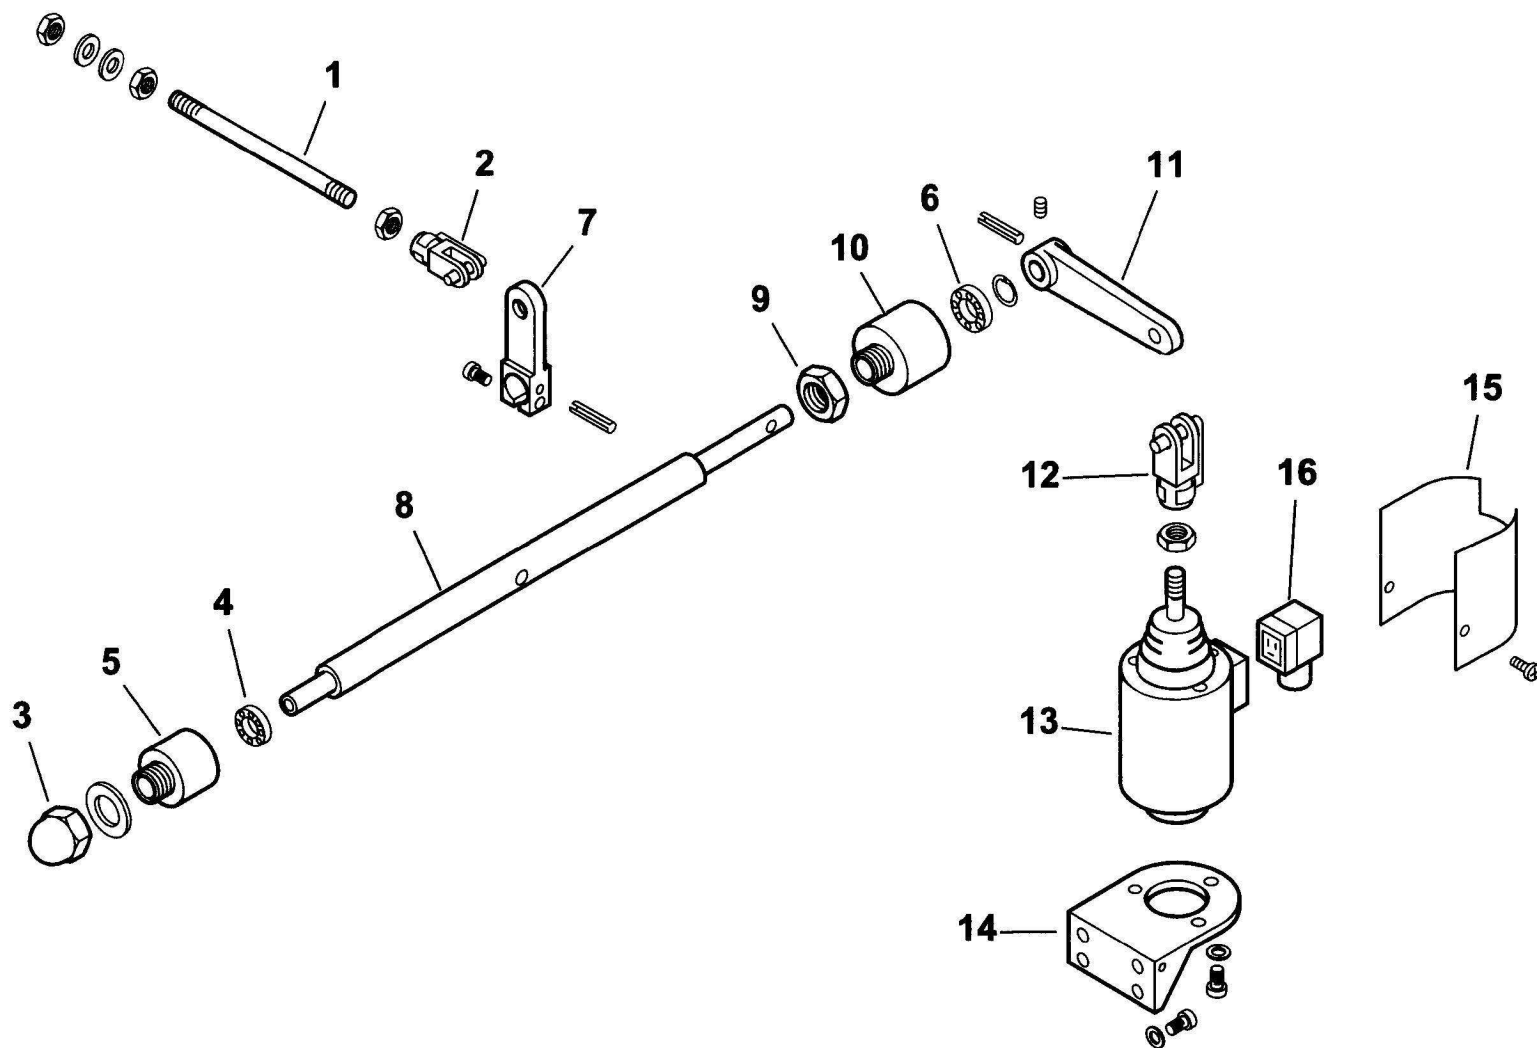

Поз	Артикул	Наименование	Примечание
1	45071	Тяга	
2	30543	Вилка	
3	23056	Гайка	
4	23055	Подшипник	
5	27635	Опора подшипника	
6	23054	Подшипник	
7	27638	Рычаг	
8	27647	Вал	

Поз	Артикул	Наименование	Примечание
9	27637	Гайка	
10	27636	Опора подшипника	
11	27641	Рычаг	
12	27634	Вилка	
13	0005250067	Соленоид	
14	33265	Кронштейн	
15	33266	Кожух	
16	30761	Штекер